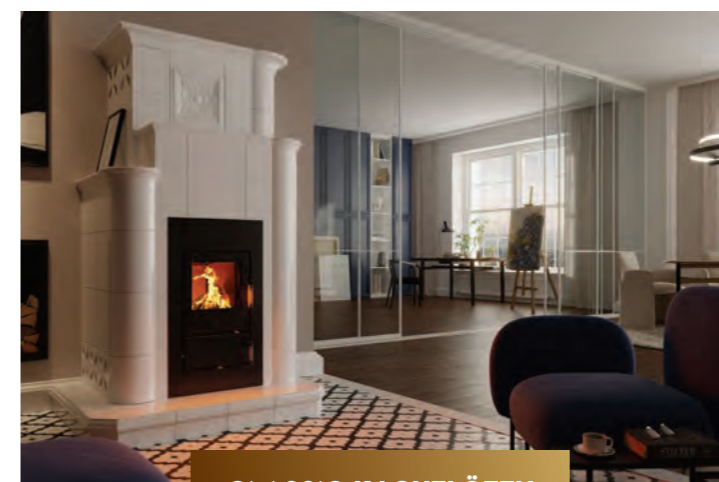

KAMINKASSETTEN
UND KAMINTÜREN

CLASSIC KACHELÖFEN

DEKO-FEUER

LIVING FIRE

by SPARTHERM®

FACHHÄNDLER

-  www.facebook.com/spartherm
-  www.instagram.com/spartherm
-  www.youtube.com/sparthermgermany

www.spartherm.com