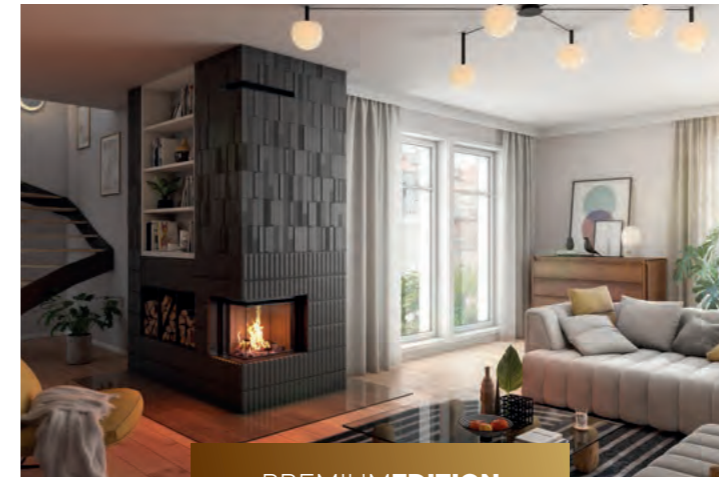

PREMIUMEDITION