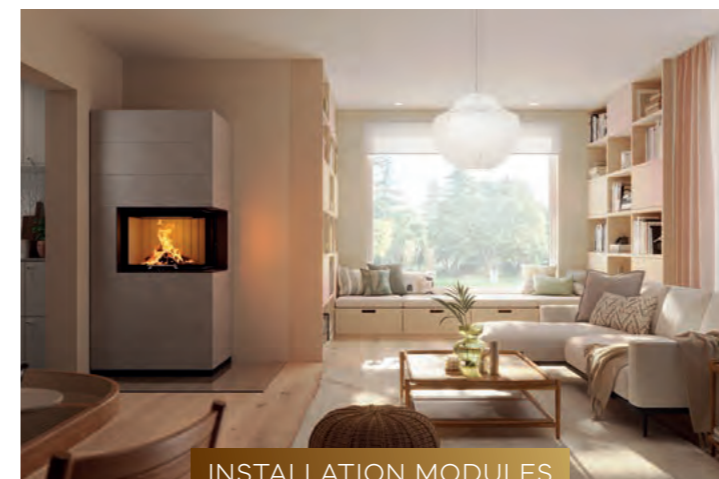

INSTALLATION MODULES
SIM SERIE