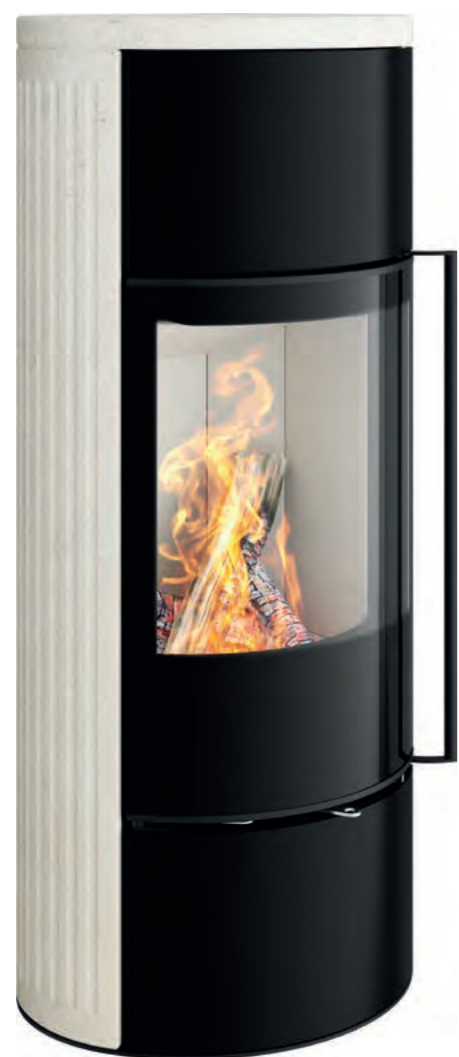

VARIANTEN

Senso L fashion | RLU

1282 mm

4,5 – 7,7 kW

A

5,9 kW

SENSO

Zeitlos in klassischer Form